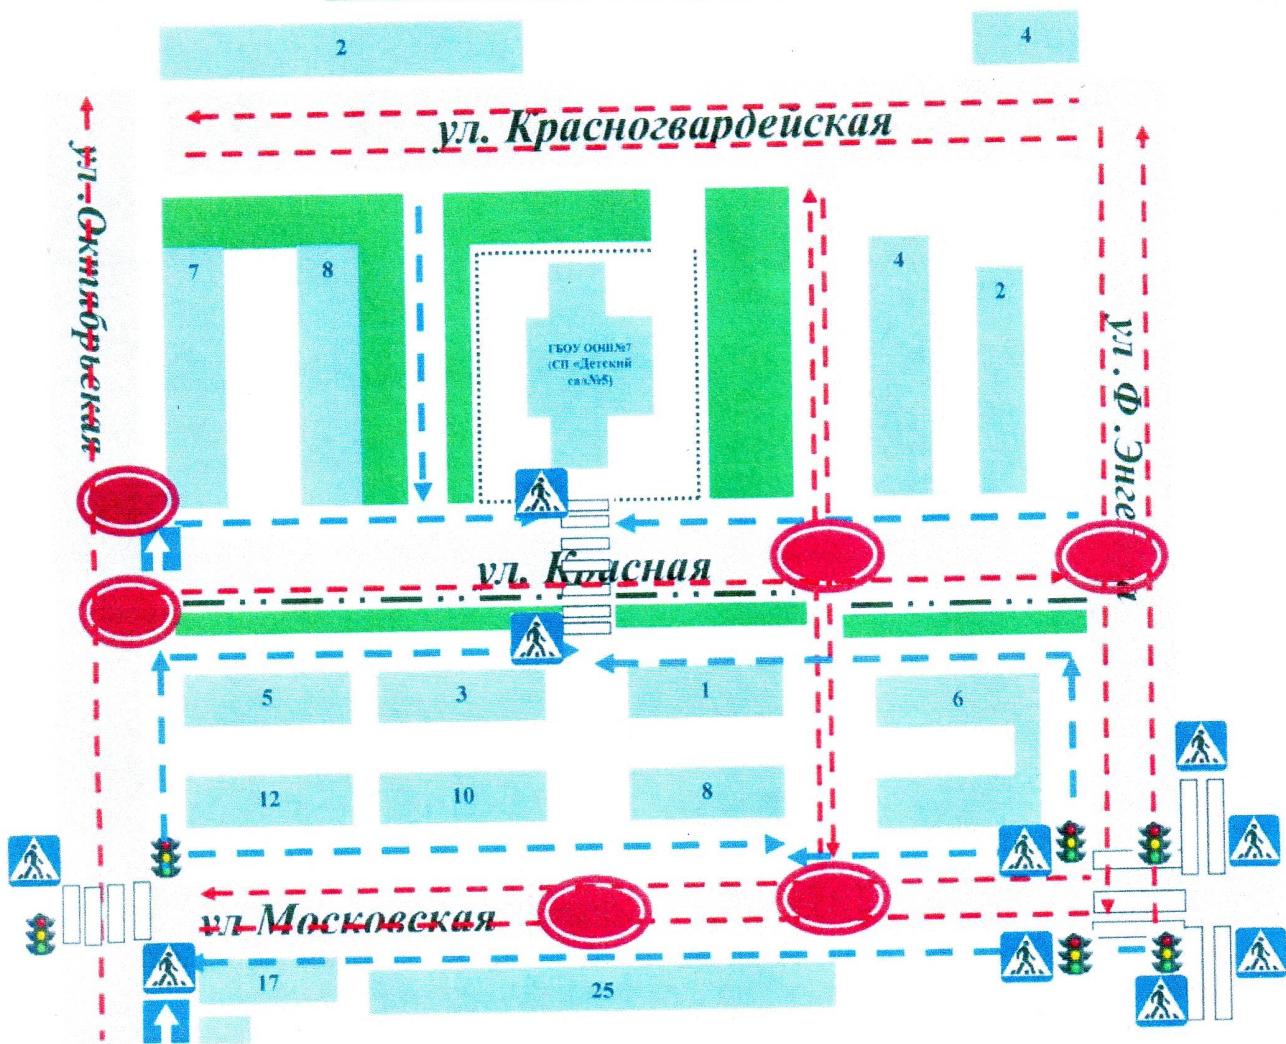

**План – схема района расположения
СП «Детский сад №7» ГБОУ ООШ №7 г. Сызрани
пути движения транспортных средств и воспитанников**

- Пешеходный переход
- Ограждение
- Дорожное ограждение
- Направление движения детей к образовательному учреждению
- Направление движения автотранспорта
- Жилые строения
- Зеленые насаждения
- Место повышенной опасности

Служба дорожного надзора ОГИБДД
МУ МВД России «Сызранское»
Схема организации безопасности
дорожного движения
ПРИНЯТА К СВЕДЕНИЮ