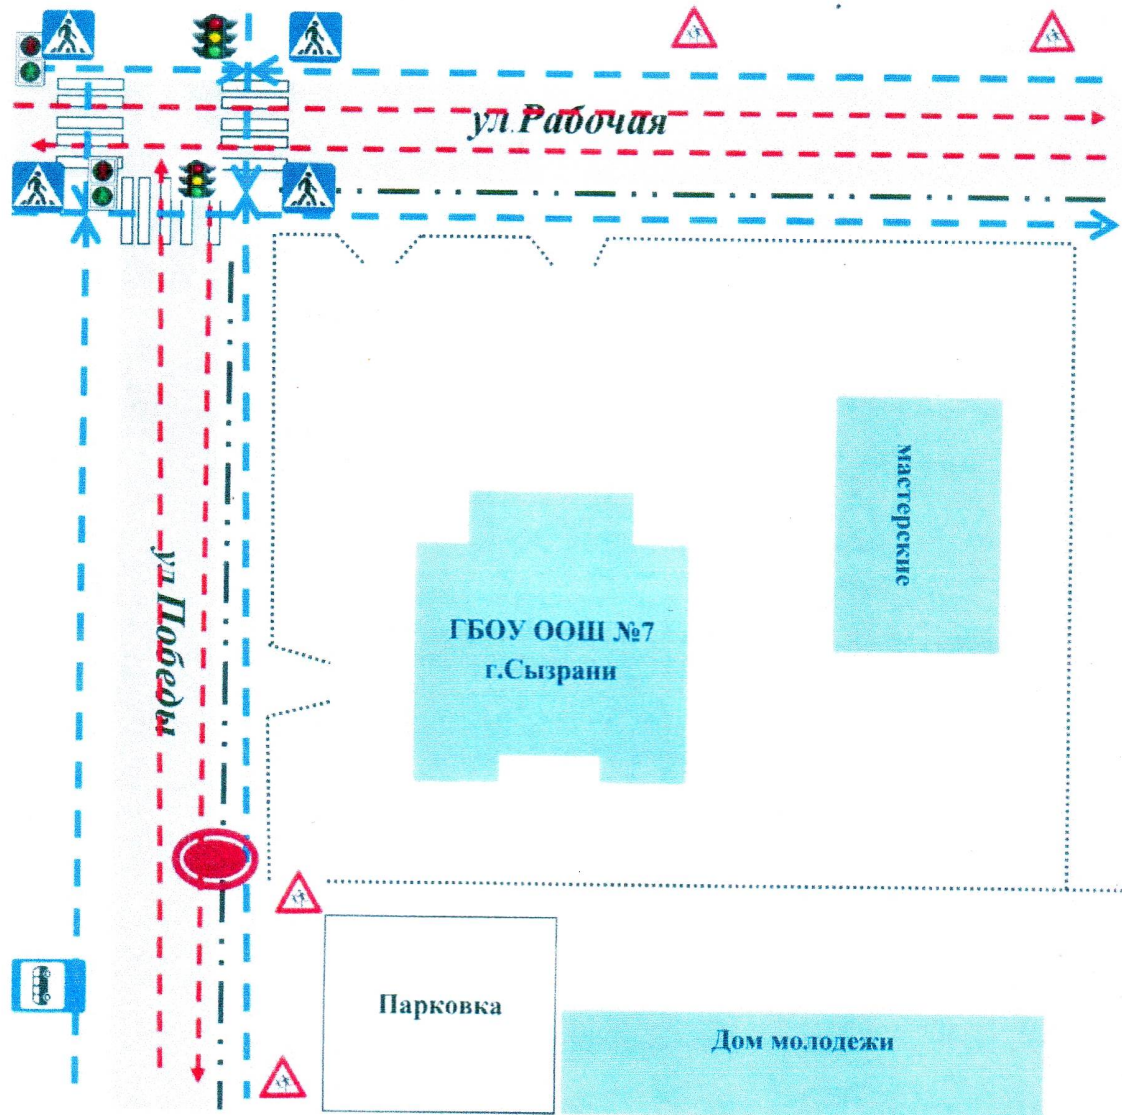

**Схема организации дорожного движения в непосредственной близости
от ГБОУ ООШ №7 г. Сызрани (ул. Победы, д.68)**

- Ограждение
- Пешеходный переход
- Остановка маршрутно-транспортных средств
- Дорожное ограждение
- Направление движения детей к образовательному учреждению
- Направление движения автотранспорта
- Место повышенной опасности

Служба дорожного надзора ОГИБДД
МУ МВД России «Сызранское»
Схема организации безопасности
дорожного движения
ПРИНЯТА К СВЕДЕНИЮ