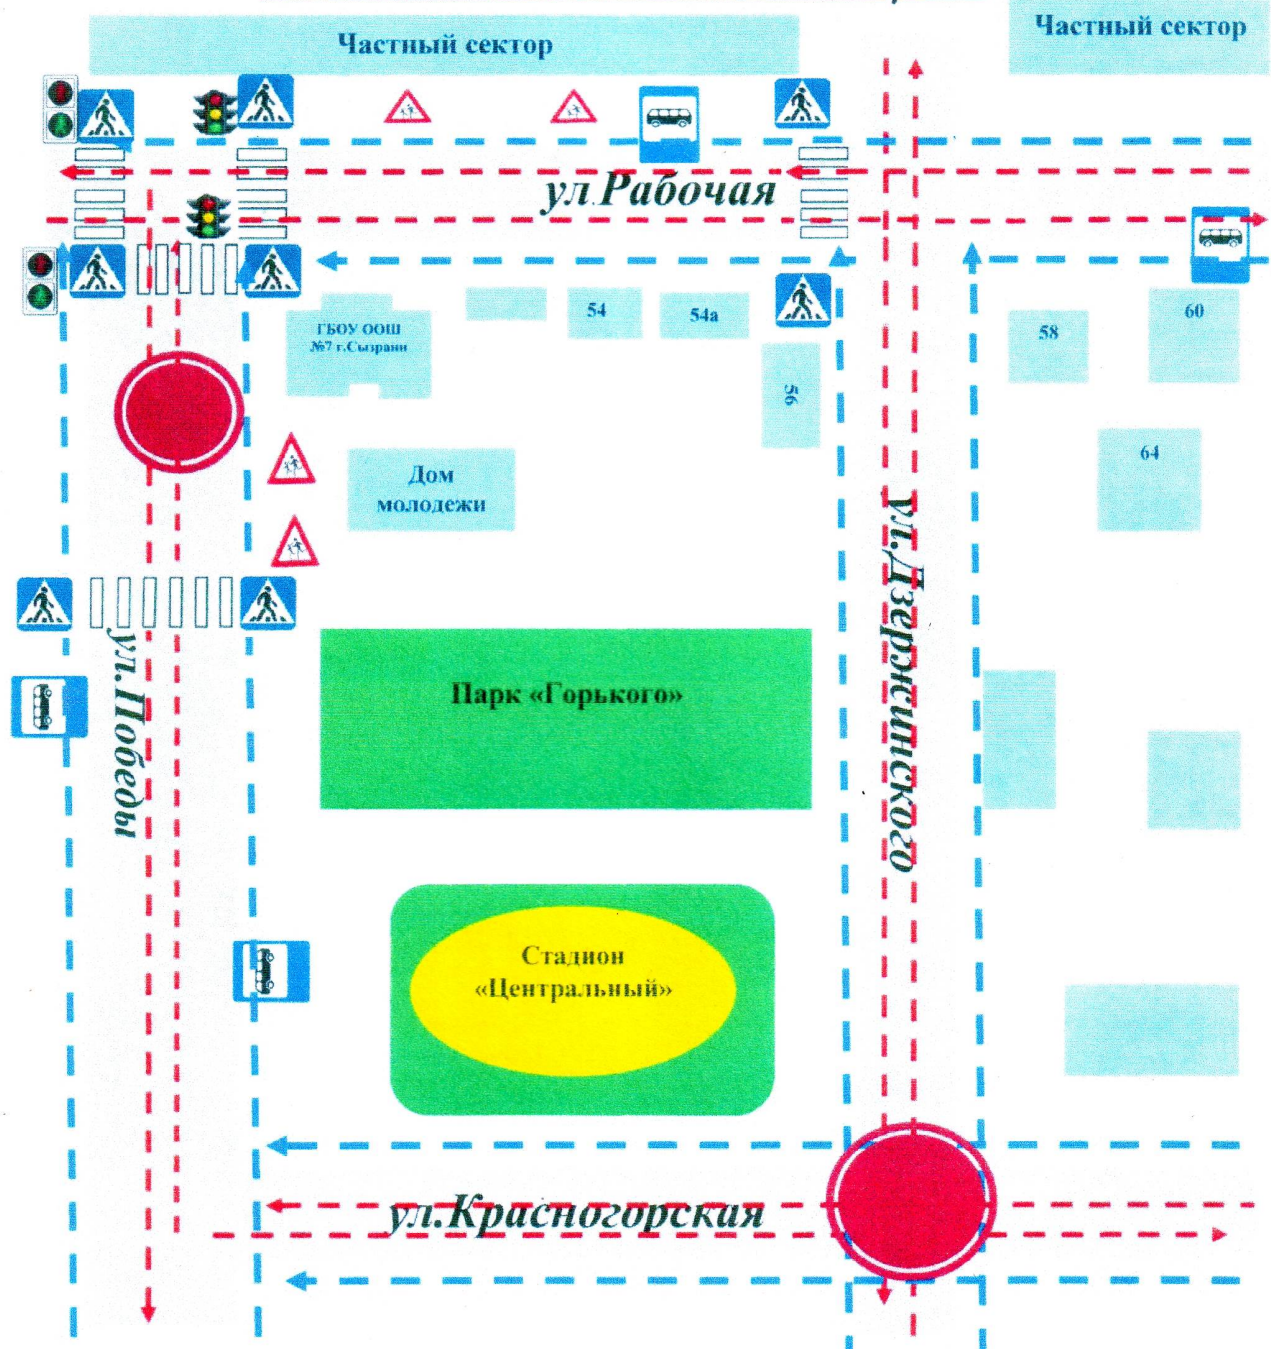

#### 1.1 План – схемы ГБОУ ООШ №7 г.о. Сызрань (ул. Победы, д.68).

- 1.1.1 План – схема района расположения ГБОУ ООШ №7 г.о. Сызрань (ул. Победы, д.68), пути движения транспортных средств и обучающихся.
- 1.1.2 Схема организации дорожного движения в непосредственной близости от ГБОУ ООШ №7 г.о. Сызрань (ул. Победы, д.68).
- 1.1.3 Маршрут движения организованных групп, обучающихся ГБОУ ООШ №7 г.о. Сызрань (ул. Победы, д.68) к парку, к стадиону.
- 1.1.4 Пути движения транспортных средств к местам разгрузки/погрузки и рекомендуемые безопасные пути передвижения детей на территории ГБОУ ООШ №7 г.о. Сызрань (ул. Победы, д.68).

#### 1.2 План – схемы СП «Детский сад №4» ГБОУ ООШ №7 г.о. Сызрань

- 1.2.1 План – схема района расположения СП «Детский сад №4» ГБОУ ООШ №7 г.о. Сызрань пути движения транспортных средств и детей.
- 1.2.2 Схема организации дорожного движения в непосредственной близости от СП «Детский сад №4» ГБОУ ООШ №7 г.о. Сызрань
- 1.2.3 Пути движения транспортных средств к местам разгрузки/погрузки и рекомендуемые безопасные пути передвижения детей на территории СП «Детский сад «4» ГБОУ ООШ №7 г.о. Сызрань

#### 1.3 План – схемы СП «Детский сад №5» ГБОУ ООШ №7 г.о. Сызрань

- 1.3.1 План – схема района расположения СП «Детский сад №5» ГБОУ ООШ №7 г.о. Сызрань пути движения транспортных средств и воспитанников.
- 1.3.2 Схема организации дорожного движения в непосредственной близости от СП «Детский сад №5» ГБОУ ООШ №7 г.о. Сызрань
- 1.3.3 Пути движения транспортных средств к местам разгрузки/погрузки и рекомендуемые безопасные пути передвижения детей на территории СП «Детский сад №5» ГБОУ ООШ №7 г.о. Сызрань

**План-схема района расположения  
ГБОУ ООШ №7 г. Сызрани (ул. Победы, д.68),  
пути движения транспортных средств и обучающихся**

-  Пешеходный переход
-  Остановка маршрутно-транспортных средств
-  Направление движения детей к образовательному учреждению
-  Направление движения автотранспорта
-  Жилые строения
-  Место повышенной опасности