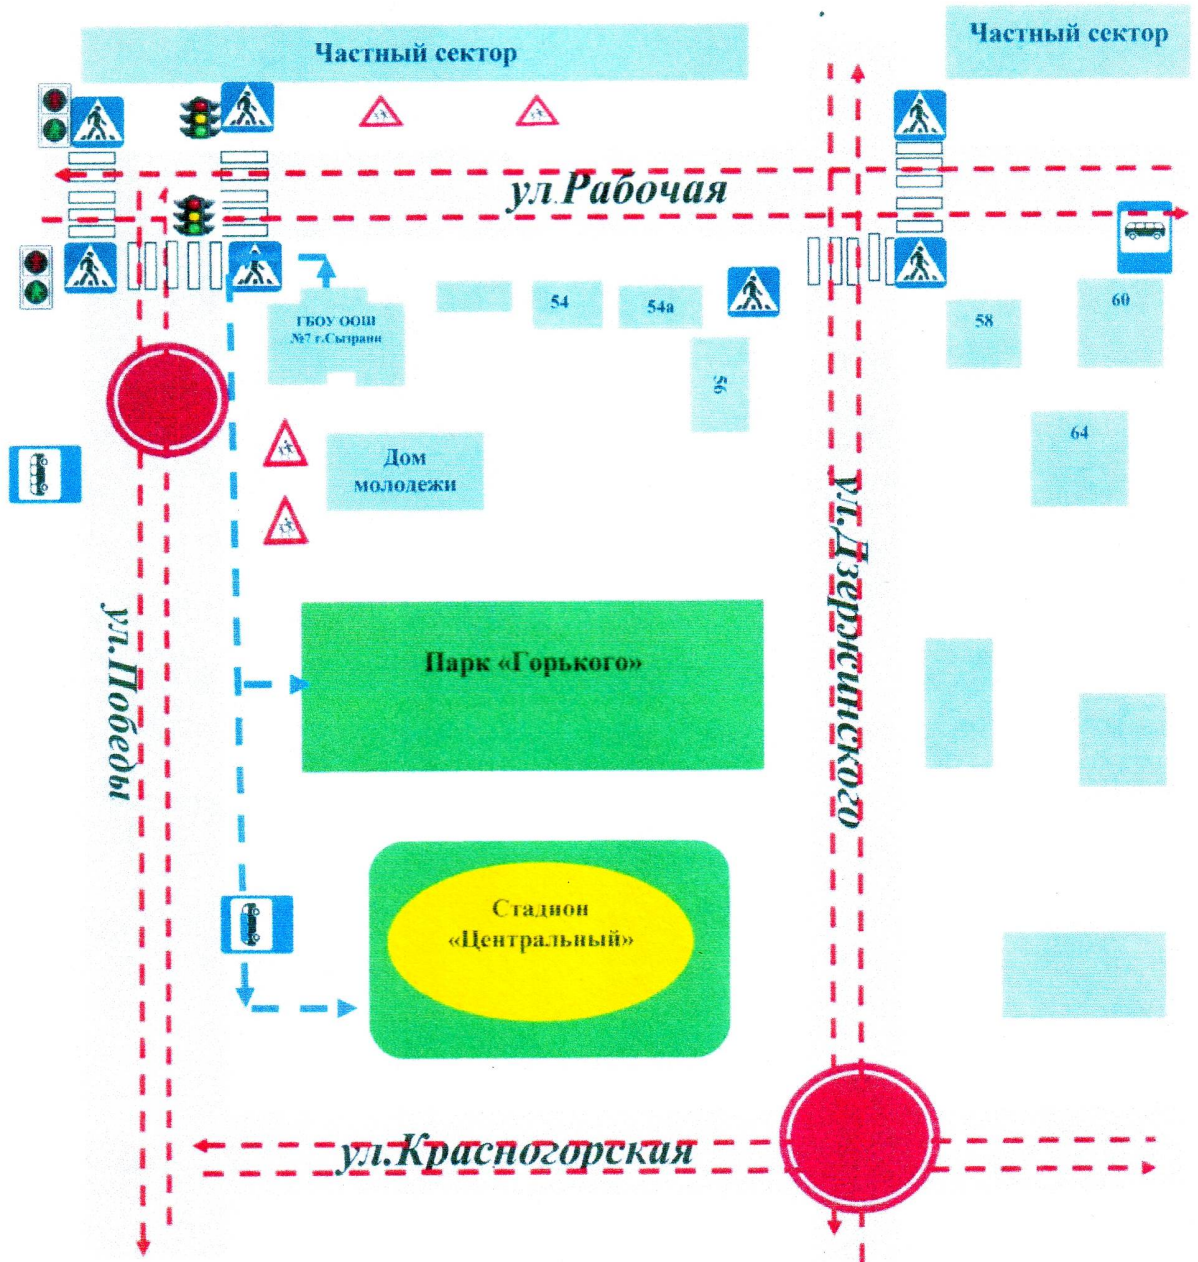

**Маршрут движения организованных групп обучающихся
ГБОУ ООШ №7 г. Сызрани (ул. Победы, д. 68) к парку, к стадиону**

- Пешеходный переход
- Остановка маршрутно-транспортных средств
- Направление движения детей к образовательному учреждению
- Направление движения автотранспорта
- Жилые строения
- Место повышенной опасности

Служба дорожного надзора ОГИБДД
МУ МВД России «Сызранское»
Схема организации безопасности
дорожного движения
ПРИНЯТА К СВЕДЕНИЮ