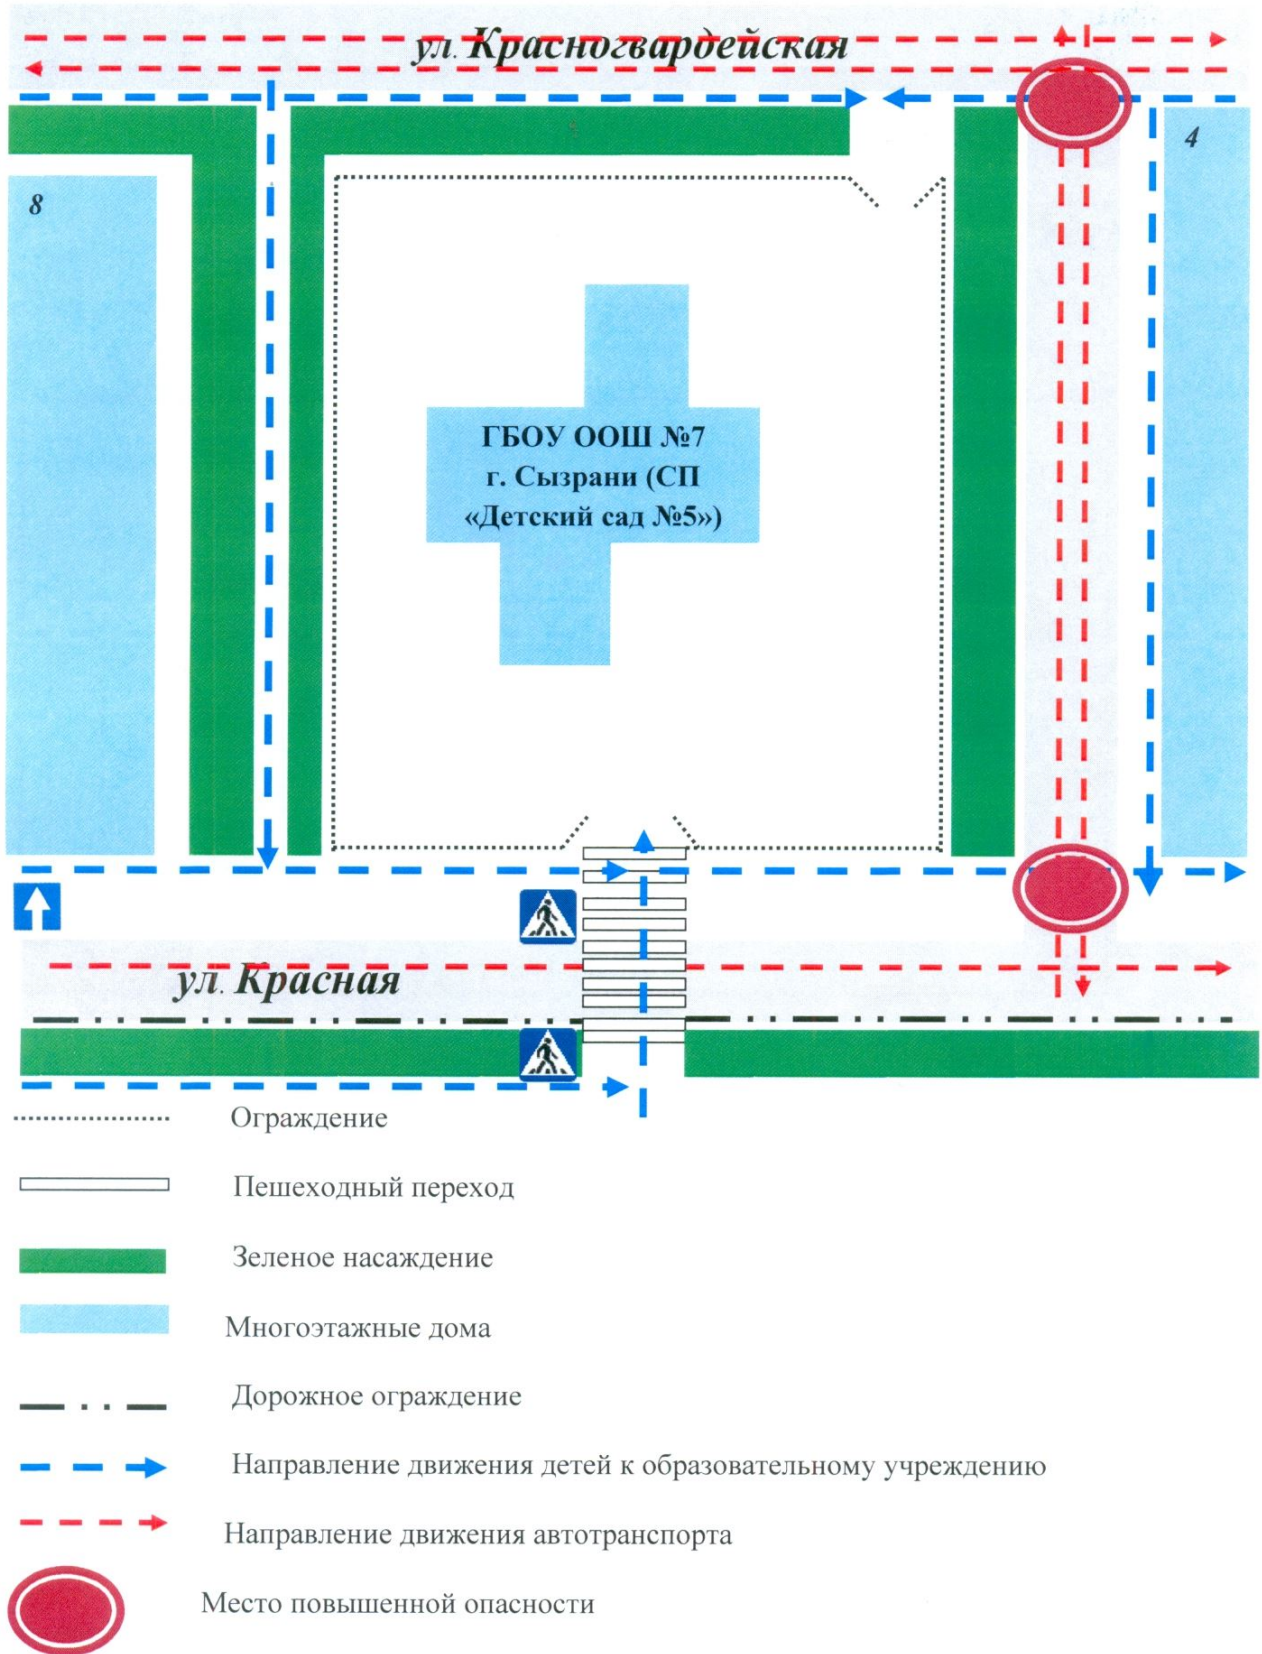

**Схема организации дорожного движения в непосредственной близости
от СП «Детский сад №5» ГБОУ ООШ №7 г. Сызрани**