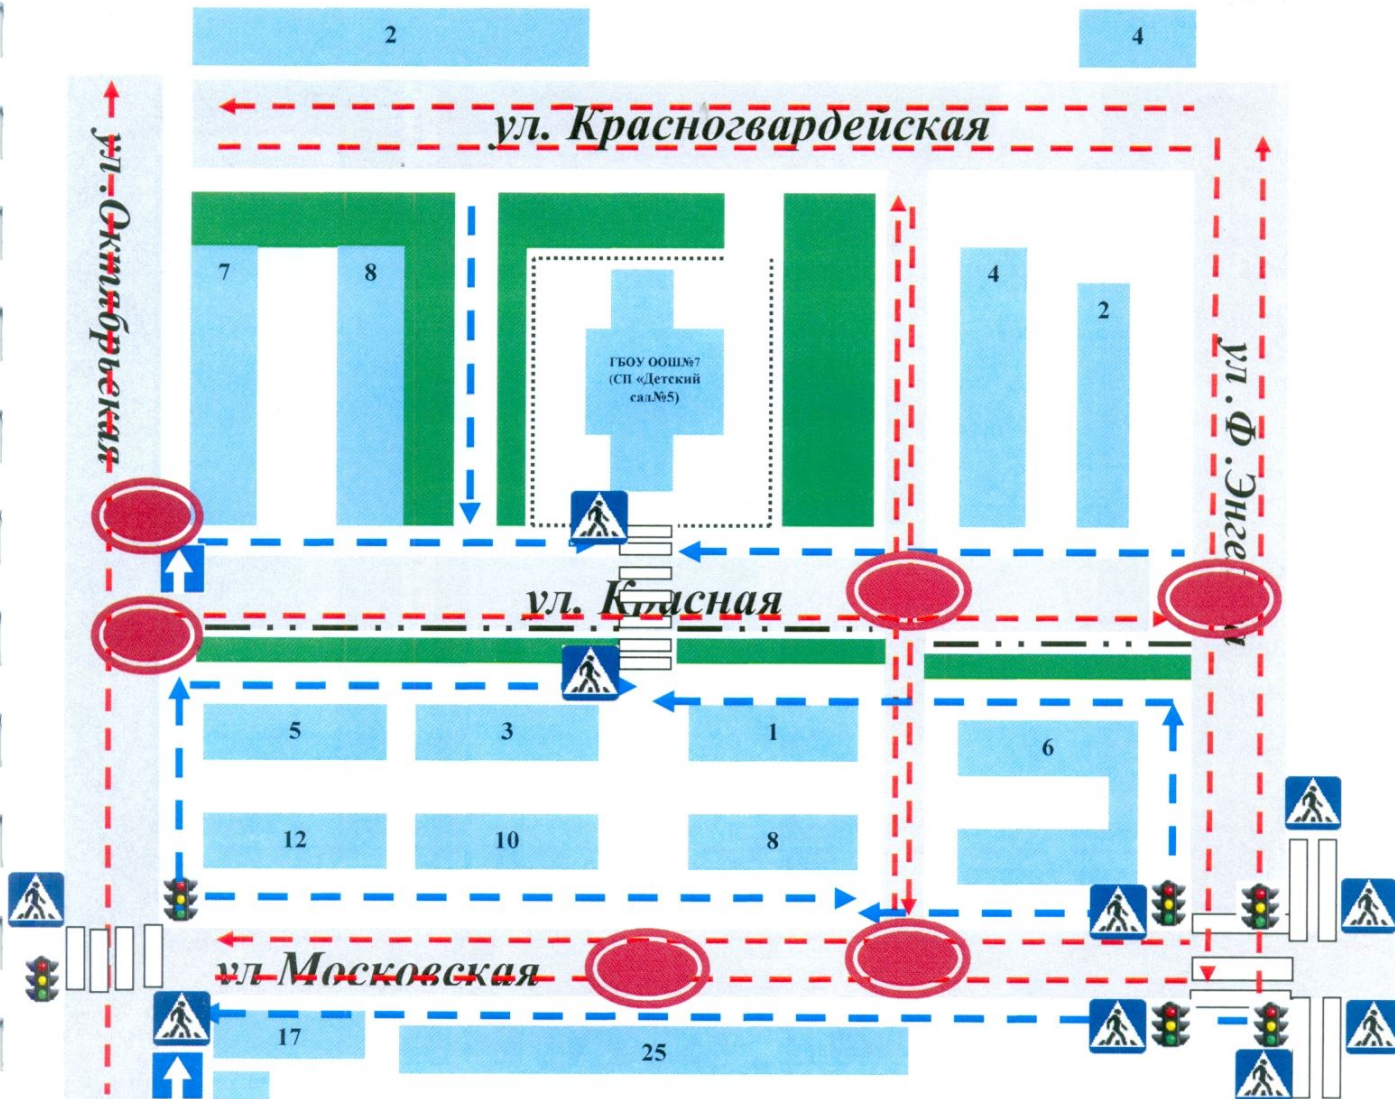

**План – схема района расположения
СП «Детский сад №5» ГБОУ ООШ №7 г. Сызрани
пути движения транспортных средств и воспитанников**

- Пешеходный переход
- Ограждение
- Дорожное ограждение
- Направление движения детей к образовательному учреждению
- Направление движения автотранспорта
- Жилые строения
- Зеленые насаждения
- Место повышенной опасности