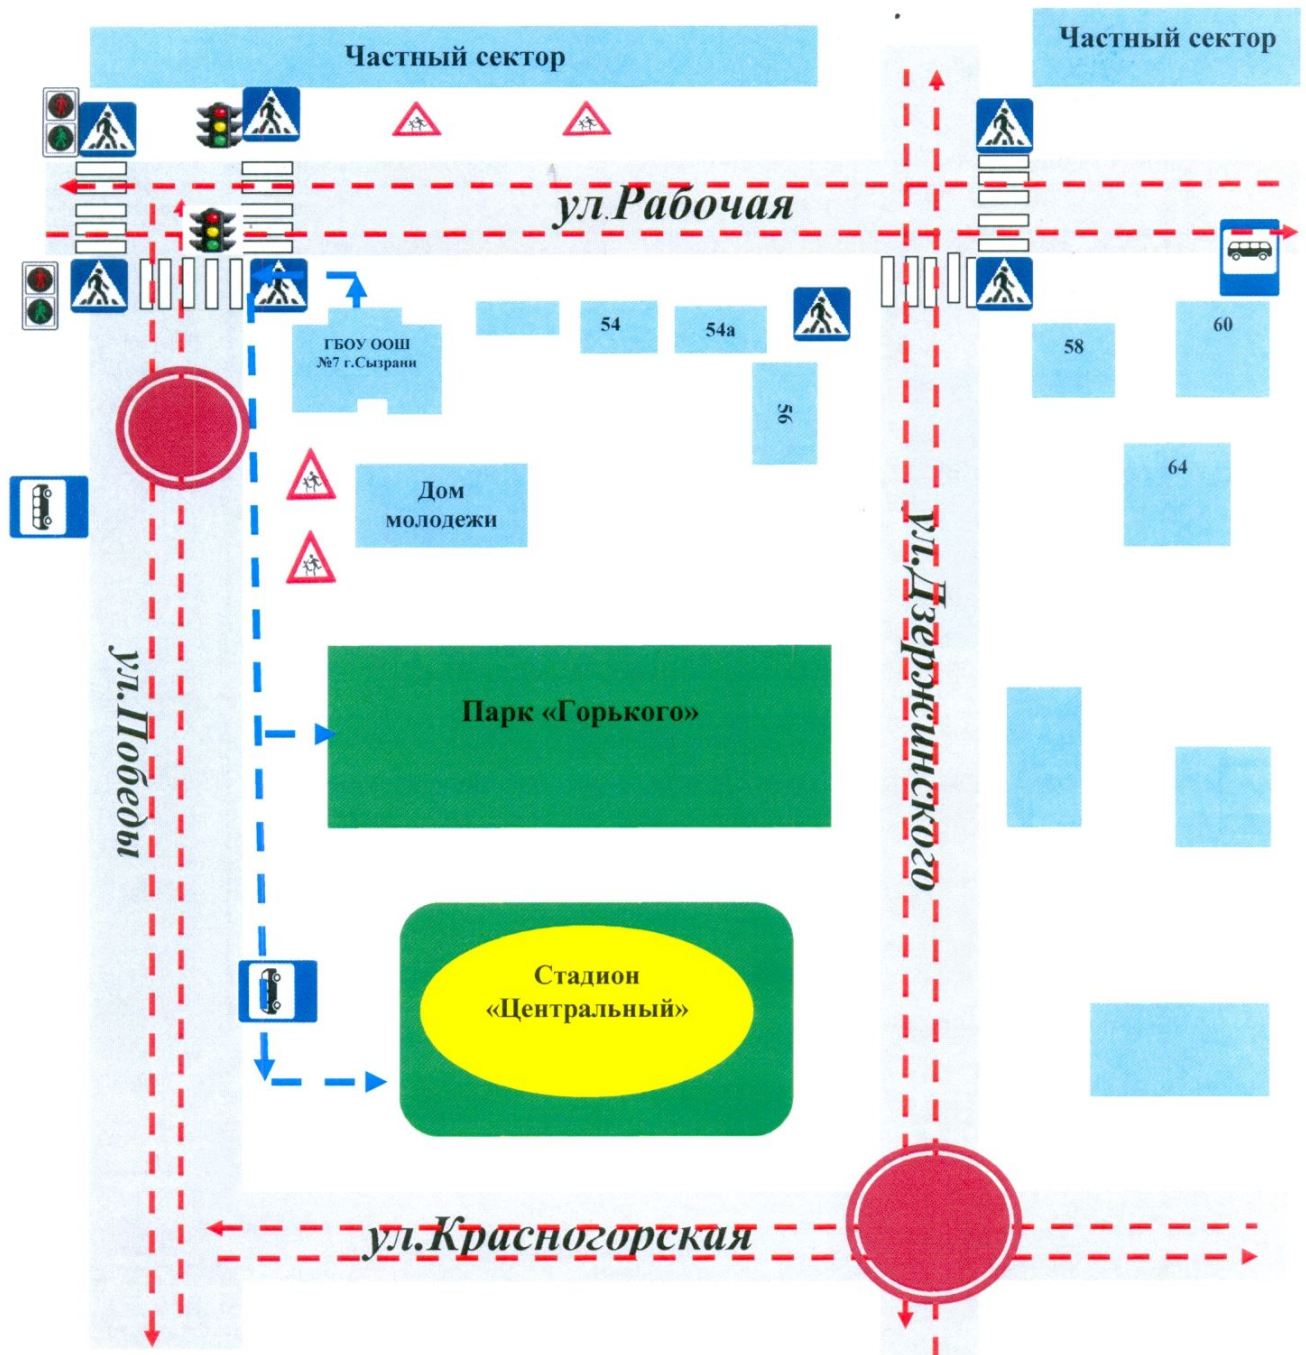

Маршрут движения организованных групп обучающихся
ГБОУ ООШ №7 г. Сызрани (ул. Победы, д. 68) к парку, к стадиону

- Пешеходный переход
- Остановка маршрутно-транспортных средств
- Направление движения детей к образовательному учреждению
- Направление движения автотранспорта
- Жилые строения
- Место повышенной опасности