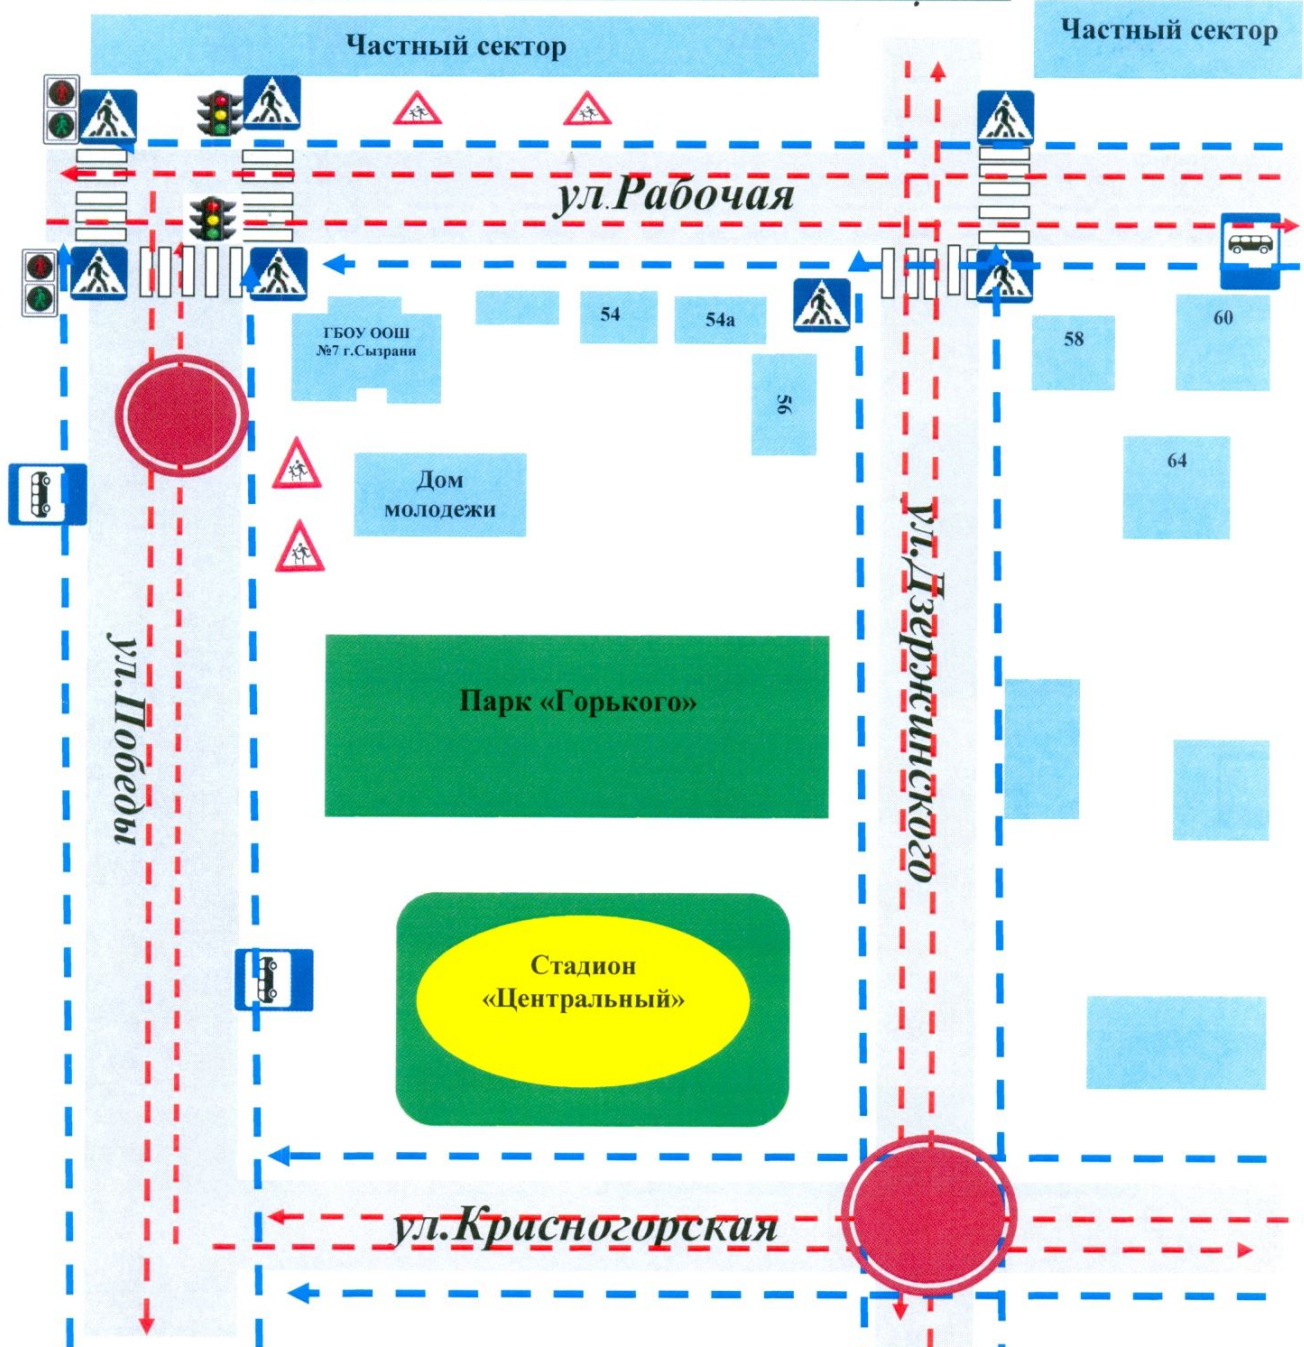

1.2.1 План – схема района расположения СП «Детский сад №4» ГБОУ ООШ №7 г. Сызрани пути движения транспортных средств и детей.

1.2.2 Схема организации дорожного движения в непосредственной близости от СП «Детский сад №4» ГБОУ ООШ №7 г. Сызрани

1.2.3 Пути движения транспортных средств к местам разгрузки/погрузки и рекомендуемые безопасные пути передвижения детей на территории СП «Детский сад «4» ГБОУ ООШ №7 г. Сызрани

1.3 План – схемы СП «Детский сад №5» ГБОУ ООШ №7 г. Сызрани

1.3.1 План – схема района расположения СП «Детский сад №5» ГБОУ ООШ №7 г. Сызрани пути движения транспортных средств и воспитанников.

1.3.2 Схема организации дорожного движения в непосредственной близости от СП «Детский сад №5» ГБОУ ООШ №7 г. Сызрани

1.3.3 Пути движения транспортных средств к местам разгрузки/погрузки и рекомендуемые безопасные пути передвижения детей на территории СП «Детский сад №5» ГБОУ ООШ №7 г. Сызрани

**План-схема района расположения
ГБОУ ООШ №7 г. Сызрани (ул. Победы, д.68),
пути движения транспортных средств и обучающихся**